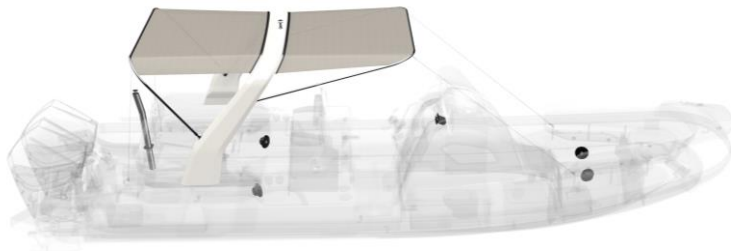

WHITE GELCOAT: PKSPO-MED9-2

7 400€ ex. VAT

SPORT PACK FF (white)	PKSPO-MED9-2
Roll bar white	ZPA1604
Bimini slide up Beige	ZPA0216
OR Bimini slide up black	ZPA0215
Ski mast	ZPA1504
Audio fusion kit + 4 speakers	ZPA0604