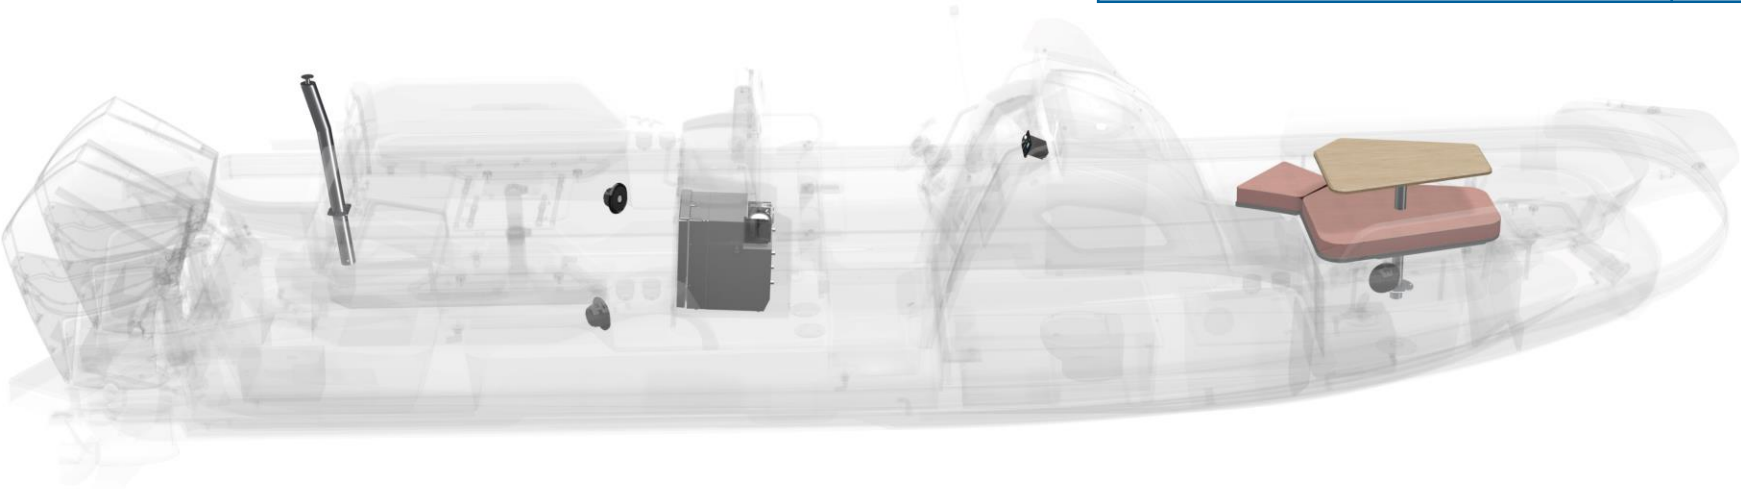

AVAILABLE PACKAGES

COMFORT PACK

PKCON-MED9-1

6 300€ ex. VAT

COMFORT PACK FF	PKCON-MED9-1
Fridge	ZPA0406
Ski mast	ZPA1504
Table + sundeck LOUNGE	ZPA1417
OR Table + sundeck SOFT	ZPA1418
OR Table + sundeck FJORD	ZPA1419
OR Table + sundeck CAYENNE	ZPA1420
Audio fusion kit + 4 speakers	ZPA0604