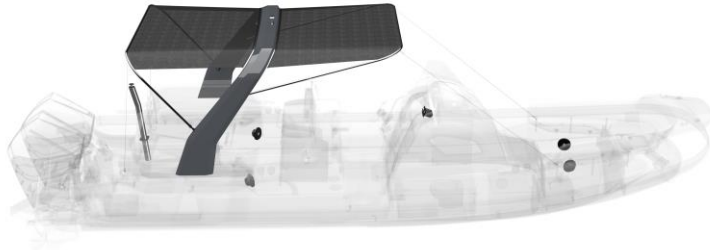

SPORT PACK

GREY GELCOAT: PKSPO-MED9-1

7 700€ ex. VAT

SPORT PACK FF (dark grey)	PKSPO-MED9-1
Roll bar dark grey	ZPA1603
Bimini slide up Beige	ZPA0216
OR Bimini slide up black	ZPA0215
Ski mast	ZPA1504
Audio fusion kit + 4 speakers	ZPA0604